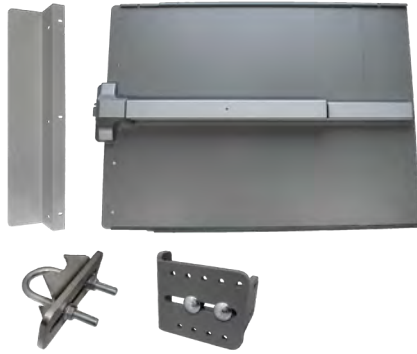

L: 42" Bar
7: Black V40xEB
L7: 42" Black V40xEB

EDGE VALUE KITS

ED41

Edge Panic Shield
Edge Strike Bracket
PB1100 33" Panic Bar
Latch Protector
Jamb Stop

Specify Finish:
Silver or Black

Order Number:

Silver: ED41S
Black: ED41B