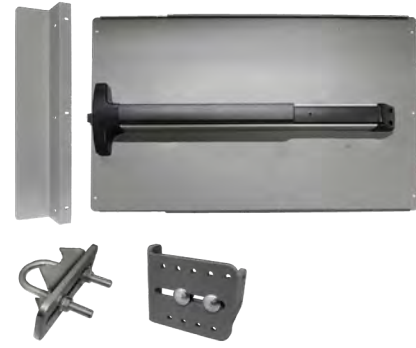

L: 42" Bar
7: Black V40xEB
L7: 42" Black V40xEB

EDGE VALUE KITS

ED41

Edge Panic Shield
Edge Strike Bracket
PB1100 33" Panic Bar
Latch Protector
Jamb Stop

Specify Finish:
Silver or Black

Order Number:

Silver: ED41S
Black: ED41B

www.lockeyusa.com/product/ed41

ED42

Edge Panic Shield
Edge Strike Bracket
Detex V40 33" Panic Bar
Latch Protector
Jamb Stop

Specify Finish:
Silver or Black

Order Number:

Silver: ED42S
Black: ED42B

www.lockeyusa.com/product/ed42